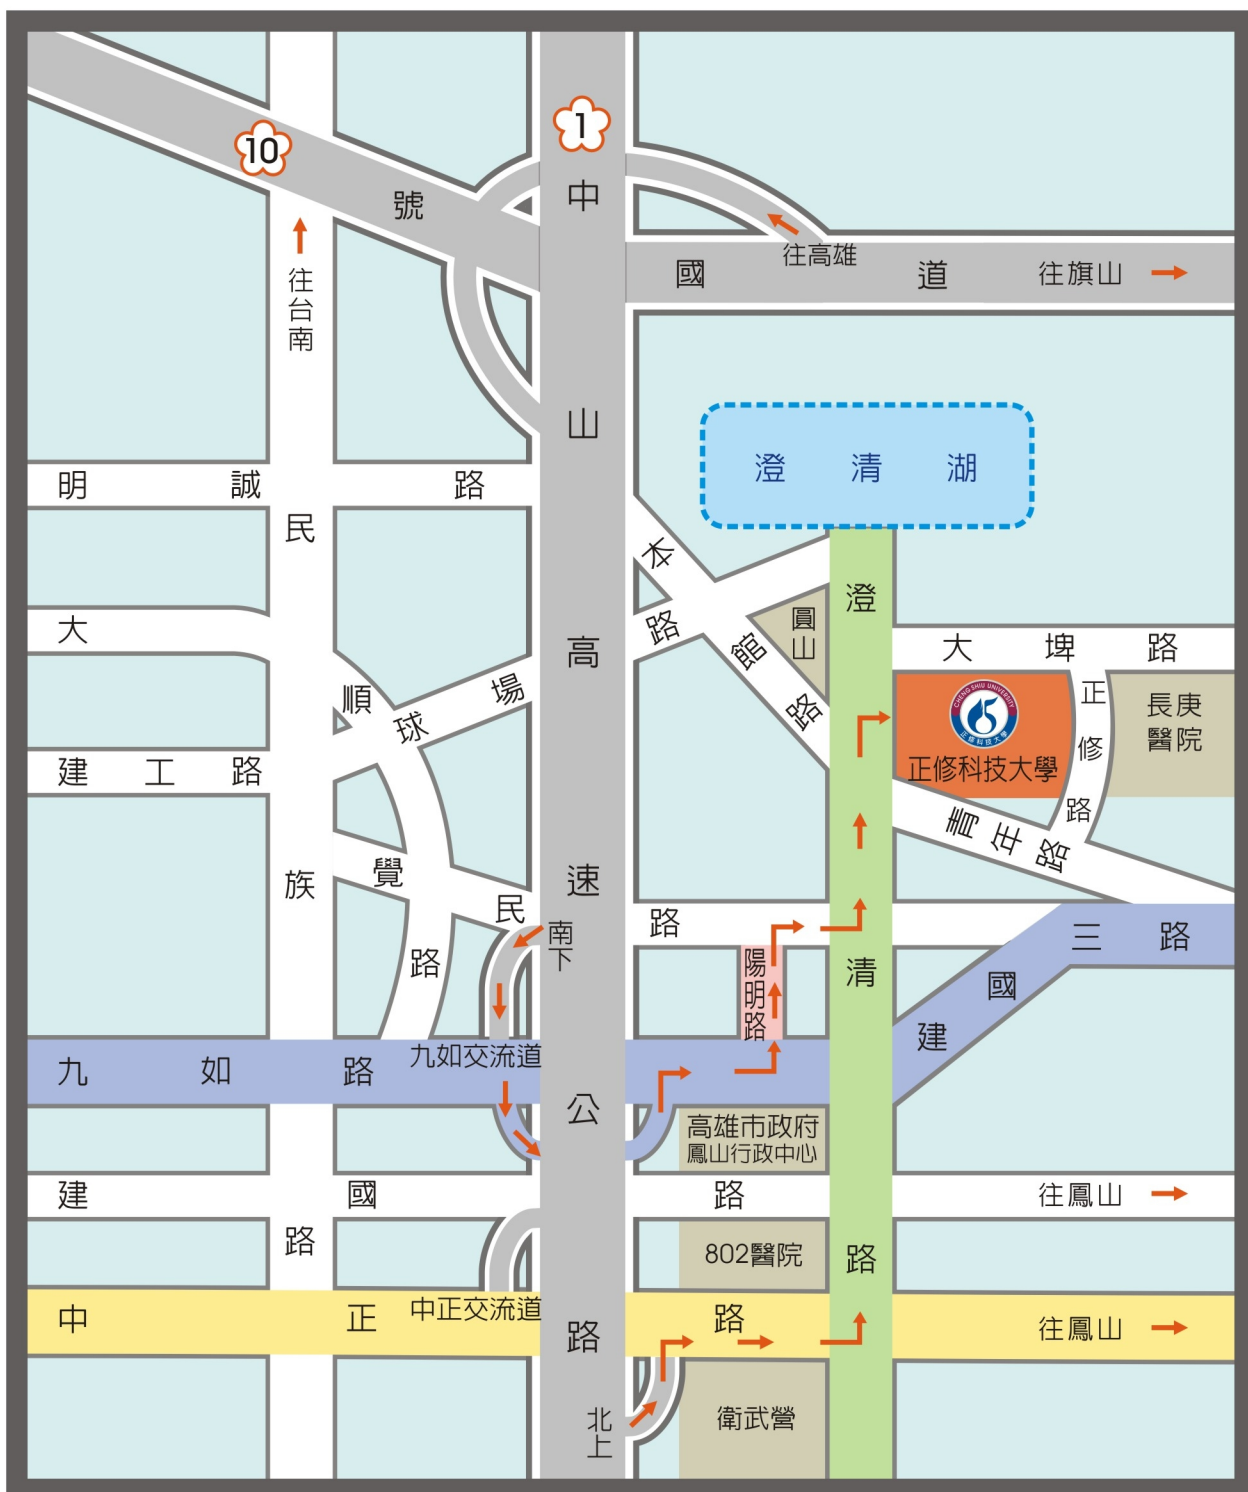

正修科技大學交通示意圖

高雄市鳥松區澄清路840號 電話：07-7358800 傳真：07-7315367

●註：中山高速公路南下九如交流道禁止直接左轉九如路，須直行經過引道再接回九如路。

國道 1 號南下：

1. 下九如交流道左轉（需經迴轉道）九如路直行，至陽明路左轉續行至覺民路右轉，循覺民路至澄清路左轉直行即可抵達。
2. 下中正交流道左轉中正路直行，至澄清路左轉直行即可抵達。

國道 1 號北上：

1. 下三多交流道右轉（需經迴轉道）三多路直行，至澄清路左轉直行即可抵達。
2. 下中正交流道右轉中正路直行，至澄清路左轉直行即可抵達。

國道 3 號南下：

1. 接國道 10 號往高雄端（西），下仁武交流道直行，至鳳仁路左轉直行，至大埤路右轉直行即可抵達。
2. 接國道 10 號往高雄端（西），至鼎金系統交流道接國道 1 號，按本校國道 1 號南下指引說明即可抵達。

國道 3 號北上：

1. 接國道 10 號往高雄端（西），下仁武交流道直行，至鳳仁路左轉直行，至大埤路右轉直行即可抵達。
2. 接國道 10 號往高雄端（西），至鼎金系統交流道接國道 1 號，按本校國道 1 號南下指引說明即可抵達。

省道台 1 線：

經由高雄市民族路接九如路（東）直行，至陽明路左轉續行至覺民路右轉，循覺民路至澄清路左轉直行即可抵達。

台 88 線東西向快速道路：

西向接國道 1 號北上續行，下三多交流道或中正交流道後右轉直行，至澄清路左轉直行即可抵達。